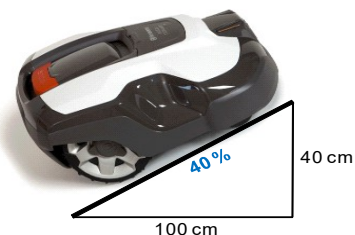

Coûts d'exploitation réduits. Particulièrement économe par rapport à d'autres systèmes de tonte.

Options :

Kit carrosserie (orange ou blanc)	Fr. 52.00
Kit roues profilées et brosses	Fr. 57.00
Auvent pour station de charge	Fr. 256.00
Support mural de rangement	Fr. 81.00
Matériel d'installation selon métrage, dès	Fr. 120.00

UN MODELE POUR CHAQUE PELOUSE

HUSQVARNA AUTOMOWER™ 315 X

*Jusqu'à 1600 m²
Batterie Li-ion 2.1 Ah
Poids 10 kg
Grand affichage interactif 2.8"
Phares LED*

Autonomie jusqu'à 1600 m², alarme antivol et recharge automatique. Minuterie adaptative, mode éco, point de tonte et 3 profils.

Optimisation de la tonte et gestion du terrain par GPS. Automower 315X réunit un maximum d'avantages et une finition remarquable. Grâce au guide, elle gère la surface à tondre et retrouve la station sans difficulté. Mobilité exceptionnelle même en pente. Grâce à l'interface utilisateur conviviale, ce modèle est aussi facile à utiliser qu'efficace.

Prix : 2'750.00 sans câble / matériel d'installation

Automower connect inclus. Gestion à distance par smartphone pour réglage des horaires et paramètres, ordres d'arrêt et démarrage ou avis de blocage. Localisation GPS en cas de vol. Inclus toutes les communications pendant 10 ans.

N'hésitez pas à nous contacter pour une estimation d'implantation sur votre parcelle.

Les prix indiqués sont des prix indicatifs sans engagement, hors installation, en Fr. inclus TVA, tarif 2019

Démonstration sur rendez-vous