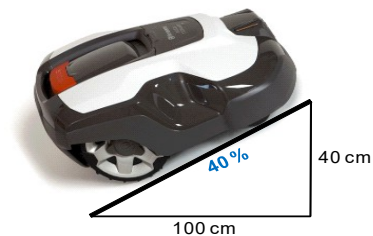

Interface Bluetooth. Gestion par smartphone jusqu'à environ 10 mètres.

Options :

Kit carrosserie (orange ou blanc)	Fr. 76.00
Kit roues profilées et brosses	Fr. 57.00
Auvent pour station de charge	Fr. 256.00
Automower connect	Fr. 330.00
Support mural de rangement	Fr. 81.00
Matériel d'installation selon métrage, dès	Fr. 120.00

UN MODELE POUR CHAQUE PELOUSE

HUSQVARNA AUTOMOWER™ 315

*Jusqu'à 1500 m²
Batterie Li-ion 2.1 Ah
Poids 9 kg
Grand affichage interactif 2.8"*

Autonomie jusqu'à 1500 m², alarme antivol et recharge automatique. Minuterie adaptative, mode éco, point de tonte et 3 profils.

Automower 315 réunit un maximum d'avantages et une finition remarquable. Grâce au guide, elle gère la surface à tondre et retrouve la station sans difficulté. Mobilité exceptionnelle même en pente. Interface Bluetooth. Grâce à l'interface utilisateur conviviale, ce modèle est aussi facile à utiliser qu'efficace.

Prix : 2'290.00 sans câble / matériel d'installation

HUSQVARNA AUTOMOWER™ 310

*Jusqu'à 1000 m²
Batterie Li-ion 2.1 Ah
Poids 9 kg
Affichage interactif 2.1"*

L'autonomie de 1000 m² du modèle 310 en fait une solution efficace pour les propriétaires exigeants intéressés par la liberté qu'offre une tondeuse automatique. Interface Bluetooth. La programmation s'effectue au moyen d'une interface conviviale. Elle est équipée d'une alarme antivol.

Prix : 1'890.00 sans câble / matériel d'installation

N'hésitez pas à nous contacter pour une estimation d'implantation sur votre parcelle.

Les prix indiqués sont des prix indicatifs sans engagement, hors installation, en Fr. inclus TVA, tarif 2019

Démonstration sur rendez-vous