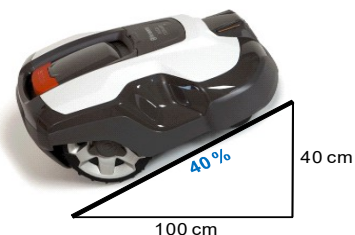

Coûts d'exploitation réduits. Particulièrement économe par rapport à d'autres systèmes de tonte.

Options :

Kit carrosserie (orange ou blanc)	Fr. 52.00
Kit roues profilées et brosses	Fr. 57.00
Auvent pour station de charge	Fr. 256.00
Support mural de rangement	Fr. 81.00
Matériel d'installation selon métrage, dès	Fr. 120.00

UN MODELE POUR CHAQUE PELOUSE

HUSQVARNA AUTOMOWER™ 315 X

*Jusqu'à 1600 m²
Batterie Li-ion 2.1 Ah
Poids 10 kg
Grand affichage interactif 2.8"
Phares LED*

Autonomie jusqu'à 1600 m², alarme antivol et recharge automatique. Minuterie adaptative, mode éco, point de tonte et 3 profils.

Optimisation de la tonte et gestion du terrain par GPS. Automower 315X réunit un maximum d'avantages et une finition remarquable. Grâce au guide, elle gère la surface à tondre et retrouve la station sans difficulté. Mobilité exceptionnelle même en pente. Grâce à l'interface utilisateur conviviale, ce modèle est aussi facile à utiliser qu'efficace.

Prix : 2'640.00 sans câble / matériel d'installation

Automower connect inclus. Gestion à distance par smartphone pour réglage des horaires et paramètres, ordres d'arrêt et démarrage ou avis de blocage. Localisation GPS en cas de vol. Inclus toutes les communications pendant 10 ans.

N'hésitez pas à nous contacter pour une estimation d'implantation sur votre parcelle.

Les prix indiqués sont des prix indicatifs sans engagement, hors installation, en Fr. inclus TVA, tarif 2018

Démonstration sur rendez-vous