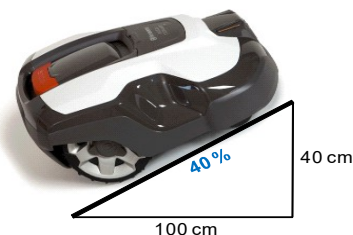

Coûts d'exploitation réduits. Particulièrement économe par rapport à d'autres systèmes de tonte.

Options :

Kit carrosserie (orange ou blanc)	Fr. 52.00
Kit roues profilées et brosses	Fr. 57.00
Auvent pour station de charge	Fr. 246.00
Support mural de rangement	Fr. 81.00
Matériel d'installation selon métrage, dès	Fr. 120.00

UN MODELE POUR CHAQUE PELOUSE

HUSQVARNA AUTOMOWER™ 315 X

*Jusqu'à 1600 m²
Batterie Li-ion 2.1 Ah
Poids 9,5 kg
Grand affichage interactif 2.8"
Phares LED*

Autonomie jusqu'à 1600 m², alarme antivol et recharge automatique. Minuterie adaptative, mode éco, point de tonte et 3 profils.

Optimisation de la tonte et gestion du terrain par GPS. Automower 315X réunit un maximum d'avantages et une finition remarquable. Grâce au guide, elle gère la surface à tondre et retrouve la station sans difficulté. Mobilité exceptionnelle même en pente. Grâce à l'interface utilisateur conviviale, ce modèle est aussi facile à utiliser qu'efficace.

Prix : 2'640.00 sans câble / matériel d'installation

Automower connect inclus. Gestion à distance par smartphone pour réglage des horaires et paramètres, ordres d'arrêt et démarrage ou avis de blocage. Localisation GPS en cas de vol. Inclus toutes les communications pendant 10 ans.

N'hésitez pas à nous contacter pour une estimation d'implantation sur votre parcelle.

Les prix indiqués sont des prix indicatifs sans engagement, hors installation, en Fr. inclus TVA, tarif 2018

Démonstration sur rendez-vous