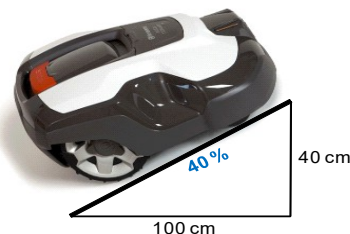

Interface Bluetooth. Gestion par smartphone jusqu'à environ 10 mètres.

Options :

Kit carrosserie (orange ou blanc)	Fr. 76.00
Kit roues profilées et brosses	Fr. 57.00
Auvent pour station de charge	Fr. 246.00
Automower connect	Fr. 330.00
Support mural de rangement	Fr. 81.00
Matériel d'installation selon métrage, dès	Fr. 120.00

UN MODELE POUR CHAQUE PELOUSE

HUSQVARNA AUTOMOWER™ 315

*Jusqu'à 1500 m²
Batterie Li-ion 2.1 Ah
Poids 9 kg
Grand affichage interactif 2.8"*

Autonomie jusqu'à 1500 m², alarme antivol et recharge automatique. Minuterie adaptative, mode éco, point de tonte et 3 profils.

Automower 315 réunit un maximum d'avantages et une finition remarquable. Grâce au guide, elle gère la surface à tondre et retrouve la station sans difficulté. Mobilité exceptionnelle même en pente. Interface Bluetooth. Grâce à l'interface utilisateur conviviale, ce modèle est aussi facile à utiliser qu'efficace.

Prix : 2'240.00 sans câble / matériel d'installation

HUSQVARNA AUTOMOWER™ 310

*Jusqu'à 1000 m²
Batterie Li-ion 2.1 Ah
Poids 9 kg
Affichage interactif 2.1"*

L'autonomie de 1000 m² du modèle 310 en fait une solution efficace pour les propriétaires exigeants intéressés par la liberté qu'offre une tondeuse automatique. Interface Bluetooth. La programmation s'effectue au moyen d'une interface conviviale. Elle est équipée d'une alarme antivol.

Prix : 1'890.00 sans câble / matériel d'installation

N'hésitez pas à nous contacter pour une estimation d'implantation sur votre parcelle.

Les prix indiqués sont des prix indicatifs sans engagement, hors installation, en Fr. inclus TVA, tarif 2018

Démonstration sur rendez-vous