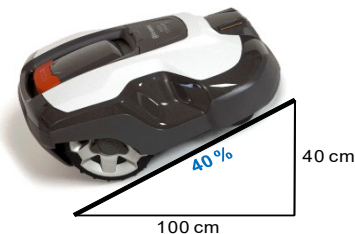

Kit carrosserie (orange ou blanc)	Fr. 76.00
Kit roues profilées et brosses	Fr. 57.00
Auvent pour station de charge	Fr. 246.00
Support mural de rangement	Fr. 81.00
Matériel d'installation selon métrage, dès	Fr. 120.00

UN MODELE POUR CHAQUE PELOUSE

HUSQVARNA AUTOMOWER™ 315

*Jusqu'à 1500 m²
Batterie Li-ion 2.1 Ah
Poids 8,2 kg
Grand affichage interactif 2.8"*

Autonomie jusqu'à 1500 m², alarme antivol et recharge automatique. Minuterie adaptative, mode éco, point de tonte et 3 profils.

Automower 315 réunit un maximum d'avantages et une finition remarquable. Grâce au guide, elle gère la surface à tondre et retrouve la station sans difficulté. Mobilité exceptionnelle même en pente. Grâce à l'interface utilisateur conviviale, ce modèle est aussi facile à utiliser qu'efficace.

Prix : 2'200.00 sans câble / matériel d'installation

HUSQVARNA AUTOMOWER™ 310

*Jusqu'à 1000 m²
Batterie Li-ion 2.1 Ah
Poids 8.2 kg
Petit affichage interactif 2.1"*

L'autonomie de 1000 m² du modèle 310 en fait une solution efficace pour les propriétaires exigeants intéressés par la liberté qu'offre une tondeuse automatique. Lorsque la batterie est presque épuisée, la machine retourne automatiquement à la station de charge puis retourne au travail selon le programme défini. La programmation s'effectue au moyen d'une interface conviviale. Elle est équipée d'une alarme antivol.

Prix : 1'890.00 sans câble / matériel d'installation

N'hésitez pas à nous contacter pour une estimation d'implantation sur votre parcelle.

Les prix indiqués sont des prix indicatifs sans engagement, hors installation, en Fr. inclus TVA, tarif 2017

Démonstration sur rendez-vous